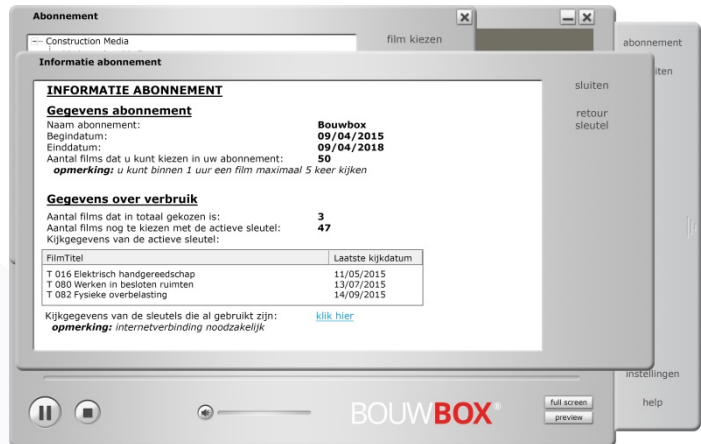

1. Dubbelklik op het icoon van de Bouwbox Digitaal. De Bouwbox Mediaplayer verschijnt nu in beeld;
2. Klik op de driehoek aan de rechterzijde om het zijpaneel te openen;

3. Klik op [abonnement];

4. Kies dan voor [informatie abonnement];

5. Het venster 'Informatie abonnement' verschijnt in beeld.

Hier zie je:

- Gegevens abonnement;
Hier staat hoelang het abonnement nog geldig is en wat voor abonnement u heeft
- Gegevens over verbruik
Hier vindt u hoeveel en welke films u al heeft bekeken en hoeveel films u nog kunt bekijken.