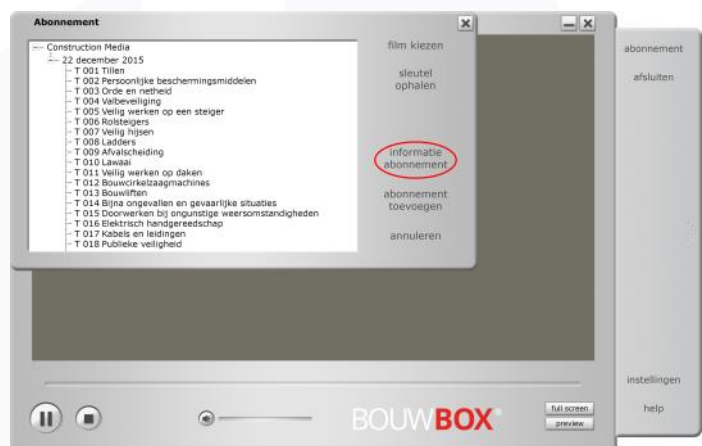

1. Dubbelklik op het icoon van de Bouwbox Digitaal. De Bouwbox Mediaplayer verschijnt nu in beeld;
2. Klik op de driehoek aan de rechterzijde om het zijpaneel te openen;

3. Klik op [abonnement];

4. Kies dan voor [informatie abonnement];